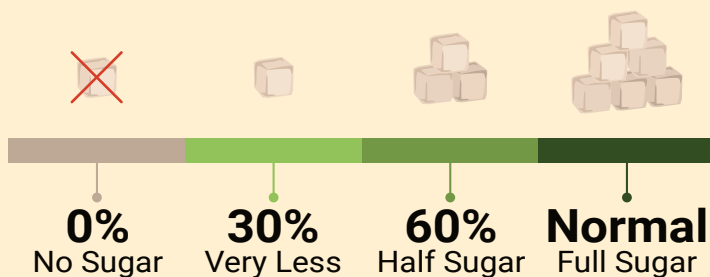

TOKAS
Fresh of Life

TOPPINGS

2 Sorten
Boba-Perlen
gratis

Extra
Boba-Perlen
+0,70ct

TEMPERATUR

ZUCKER LEVEL

HOW TO ORDER

1

GRÖSSE AUSWÄHLEN

Choose your Size

2

GETRÄNK UND BOBA

Choose your Drink and Boba Pearls

2 Sorten
Boba-Perlen
gratis

Extra
Boba-Perlen
+0,70ct

3

TEMPERATUR

Choose the Temperature

Heißgetränke: Nur Milchtee
Hot drinks: Milk Tea only

4

ZUCKER LEVEL

Choose the Sugar Level

TOKAS
Fresh of Life

Enjoy your drink!