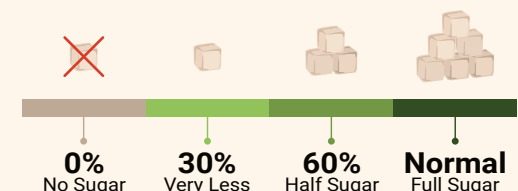

M L
4,00 4,80

SPECIAL

- 51 **Milk Coffee**
- 52 **Milk Brown Sugar**
- 53 **Matcha Latte**

- 55 **Blue Lychee**
- 56 **Orange Strawberry**
- 57 **Pomegranate Limo**
- 58 **Orange Grapefruit**

M L
4,00 5,00

TOKAS
Fresh of Life

TOPPINGS

2 Sorten
Boba-Perlen
gratis

Extra
Boba-Perlen
+0,70ct

TEMPERATUR

ZUCKER LEVEL

HOW TO ORDER

1

GRÖSSE AUSWÄHLEN

Choose your Size

2

GETRÄNK UND BOBA

Choose your Drink and Boba Pearls

2 Sorten
Boba-Perlen
gratis

Extra
Boba-Perlen
+0,70ct

3

TEMPERATUR

Choose the Temperature

Heißgetränke: Nur Milchtee
Hot drinks: Milk Tea only

4

ZUCKER LEVEL

Choose the Sugar Level

TOKAS
Fresh of Life

Enjoy your drink!